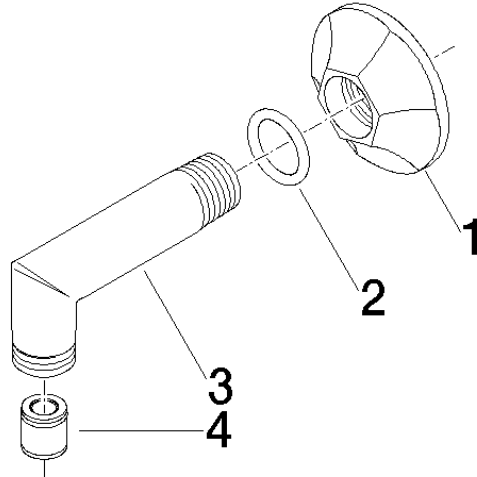

28 450 370

- Brauseabgang 1/2"
- Rosette Ø 60 mm
- Anschluss 1/2"

Eigensicher gegen Rückfließen.

	Chrom	28 450 370-00
	Chrom	28 450 370-00 0010
	Platin gebürstet	28 450 370-06
	Platin gebürstet	28 450 370-06 0010
	Platin	28 450 370-08
	Platin	28 450 370-08 0010
	Messing (23kt Gold)	28 450 370-09
	Messing (23kt Gold)	28 450 370-09 0010
	Messing gebürstet (23kt Gold)	28 450 370-28
	Messing gebürstet (23kt Gold)	28 450 370-28 0010
	Dark Platinum gebürstet	28 450 370-99
	Dark Platinum gebürstet	28 450 370-99 0010

Empfohlenes Zubehör

UP-Wandwinkel - 35 085 970 90

- Max. Einbautiefe 163 mm
- Min. Einbautiefe 90 mm

28 450 370

Durchflussdiagramm

Zertifikate

Belgaqua_21-381-
27_7.

28 450 370

Ersatzteilstückliste

Nr.	Artikelnummer	Benennung	Verbaumenge	Lieferzeit
1	09 27 37 003-00	Rosette	1	10
2	90 14 10 026 00 90	Dichtung	1	2
3	09 11 03 021-00	Anschluss	1	10
4	90 23 01 040 00 90	Rueckflussverhinderer	1	2