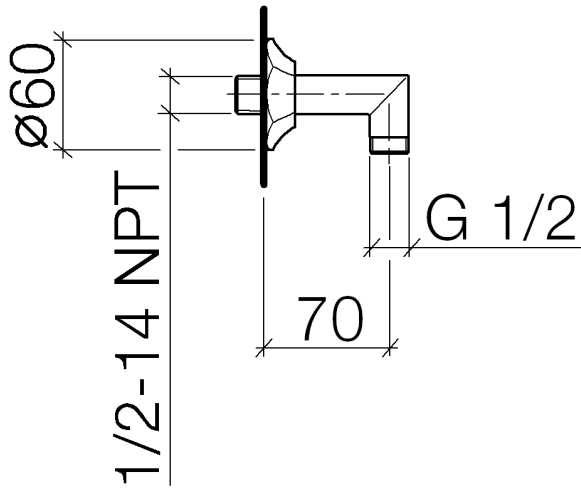

28 450 370

- Brauseabgang 1/2"
- Rosette Ø 60 mm
- Anschluss 1/2"

Eigensicher gegen Rückfließen.

	Chrom	28 450 370-00
	Chrom	28 450 370-00 0010
	Platin gebürstet	28 450 370-06
	Platin gebürstet	28 450 370-06 0010
	Platin	28 450 370-08
	Platin	28 450 370-08 0010
	Messing (23kt Gold)	28 450 370-09
	Messing (23kt Gold)	28 450 370-09 0010
	Messing gebürstet (23kt Gold)	28 450 370-28
	Messing gebürstet (23kt Gold)	28 450 370-28 0010
	Dark Platinum gebürstet	28 450 370-99
	Dark Platinum gebürstet	28 450 370-99 0010

Empfohlenes Zubehör

UP-Wandwinkel - 35 085 970 90

- Max. Einbautiefe 163 mm
- Min. Einbautiefe 90 mm

28 450 370

Durchflussdiagramm

Zertifikate

Belgaqua_21-381-
27_7.

28 450 370

Ersatzteilstückliste

Nr.	Artikelnummer	Benennung	Verbaumenge	Lieferzeit
1	09 27 37 003-00	Rosette	1	10
2	90 14 10 026 00 90	Dichtung	1	2
3	09 11 03 021-00	Anschluss	1	10
4	90 23 01 040 00 90	Rueckflussverhinderer	1	2